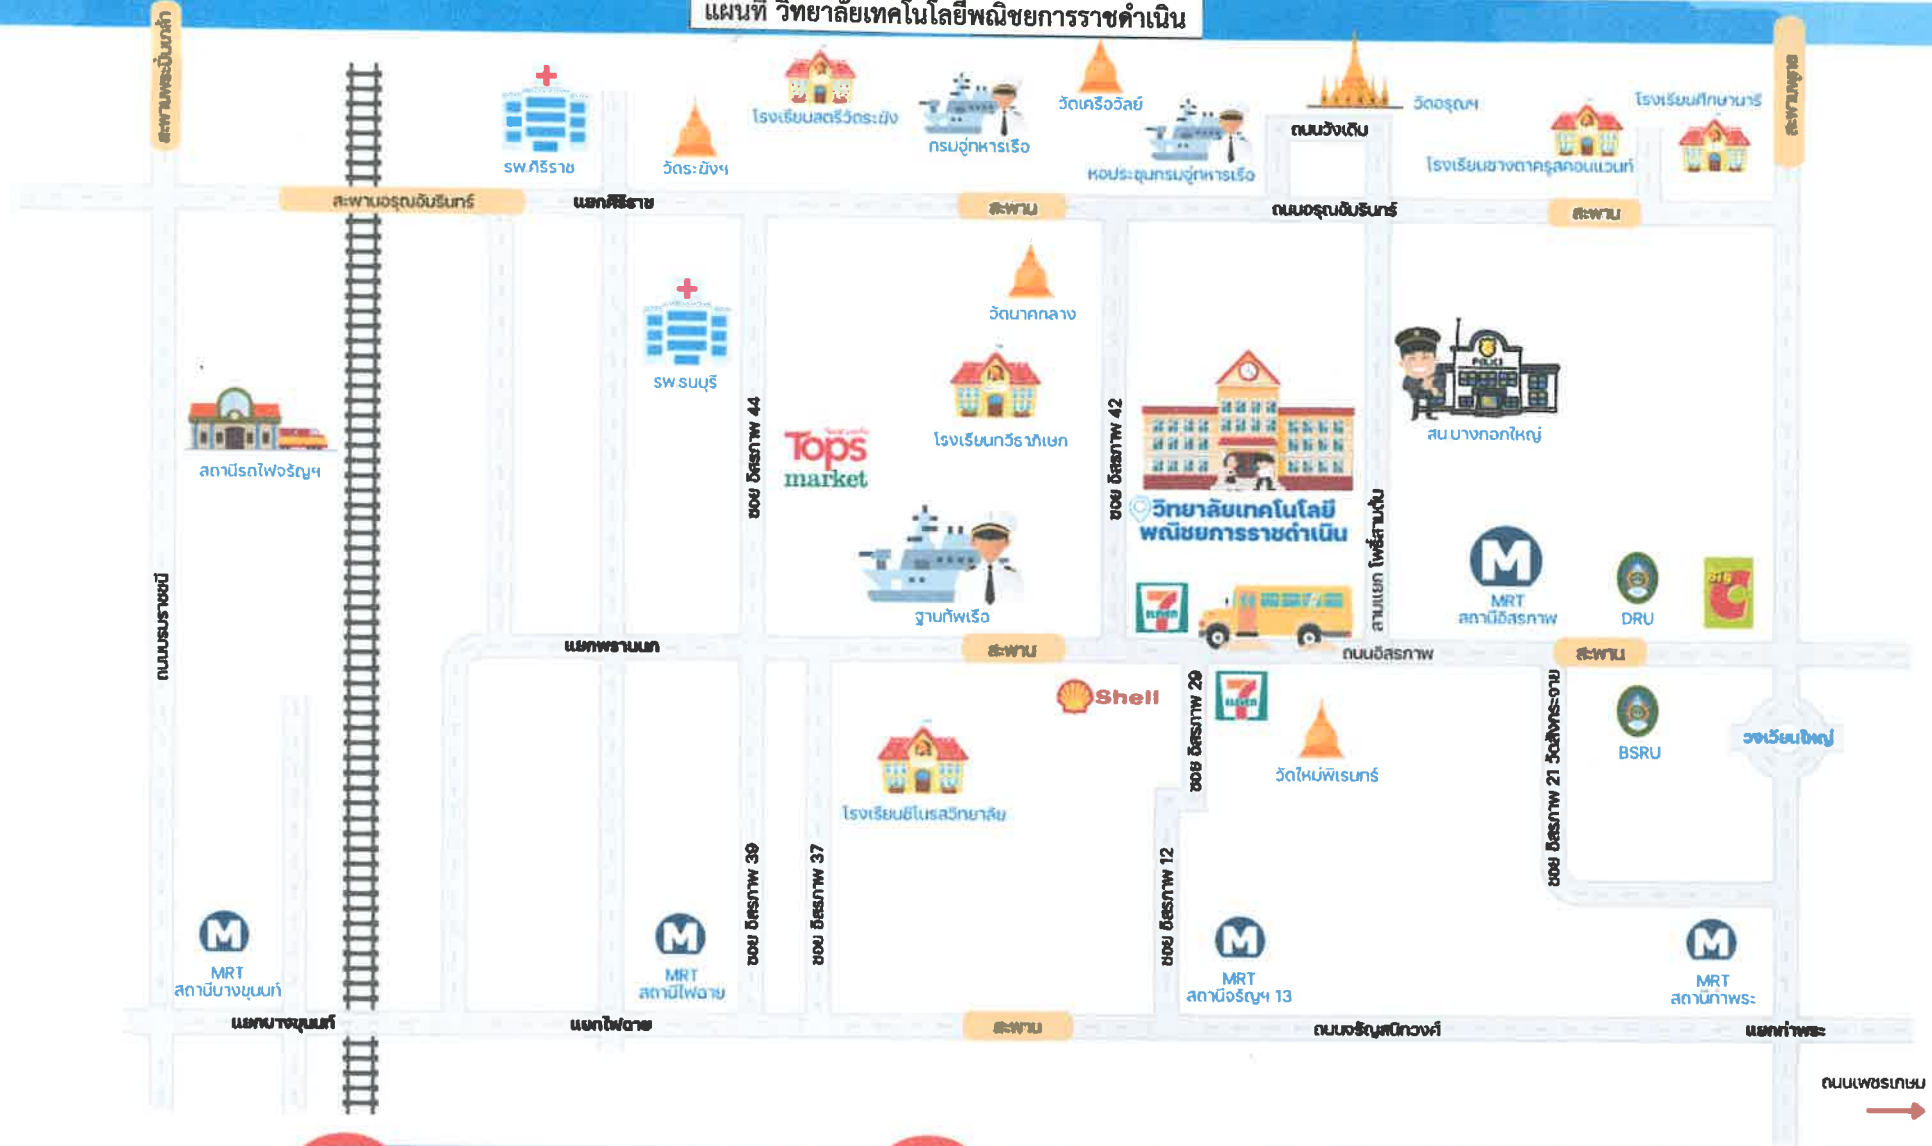

แผนที่ วิทยาลัยเทคโนโลยีณิชยการราชดำเนิน

M MRT สถานีอโศก
เดินมาเพียง 8 นาที

 รถประจำทาง (รถเมล์)
สาย 40, 56, 149, ปอ.40, ปอ.56, ปอ.177

 เรือโดยสาร
เรือด่วนเจ้าพระยา, เรือข้ามฟาก

 รถชบูร์
ศิริราช-ตลาดพลู, ศิริราช-คลองสาน