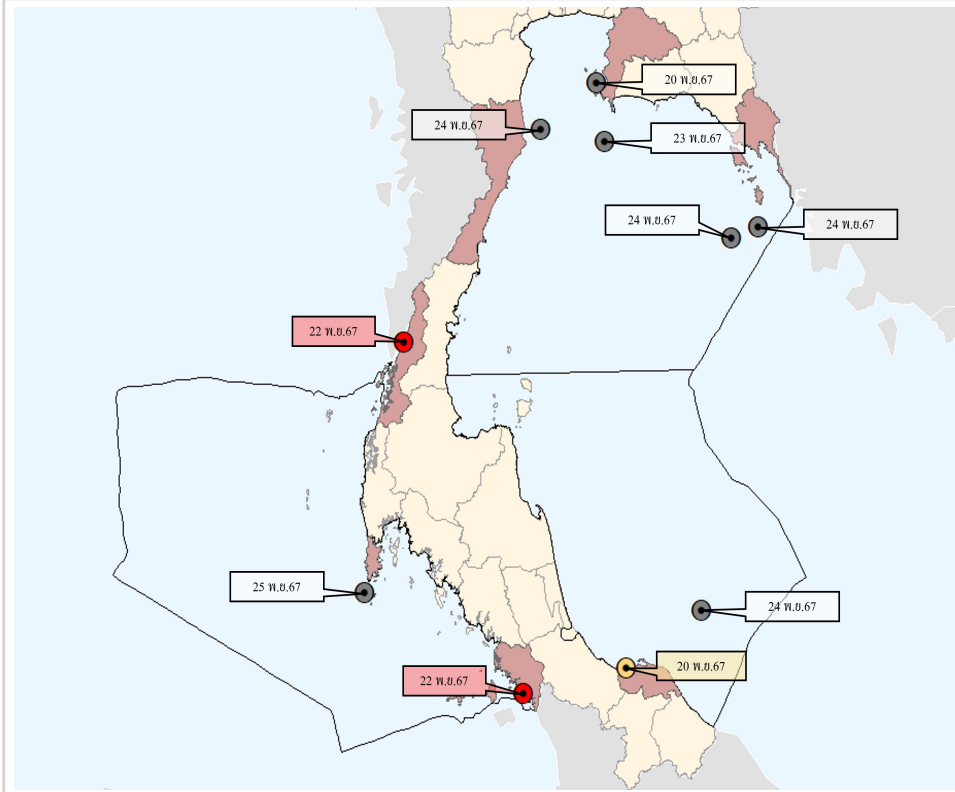

ศูนย์อำนวยการรักษามลประโยชน์ของชาติทางทะเล
Thai Maritime Enforcement Command Center

สายด่วน ศรชล. โทร **1465**

แจ้งเหตุด่วน เหตุร้าย ทางทะเล 24 ชั่วโมง

ลำดับจังหวัดเกิดเหตุการณ์ทางทะเล

ลำดับ	จังหวัด	จำนวน
1	ชลบุรี	2
	ตราด	2
	ปัตตานี	2
2	ประจวบคีรีขันธ์	1
	ระนอง	1
	ภูเก็ต	1
	สตูล	1
-	ระยอง	-
-	สมุทรสาคร	-
-	จันทบุรี	-
-	ฉะเชิงเทรา	-
-	ชุมพร	-
-	เพชรบุรี	-
-	สมุทรปราการ	-
-	สมุทรสงคราม	-
-	กรุงเทพฯ	-
-	นครศรีธรรมราช	-
-	สุราษฎร์ธานี	-
-	นราธิวาส	-
-	สงขลา	-
-	พังงา	-
-	กระบี่	-
-	ตรัง	-

สรุปภาพสถานการณ์ทางทะเล

ระหว่าง 18 - 24 พ.ย.67

รวม

10

เหตุการณ์

การช่วยเหลือผู้ประสบภัยทางทะเล

7

การลักลอบขนยาเสพติด สินค้าผิดกฎหมาย
และอาวุธสงครามทางทะเล

2

การทำประมงผิดกฎหมาย

1

SAR จำนวนผู้ประสบภัย
11 ราย

ปลอดภัย

เสียชีวิต

สูญหาย