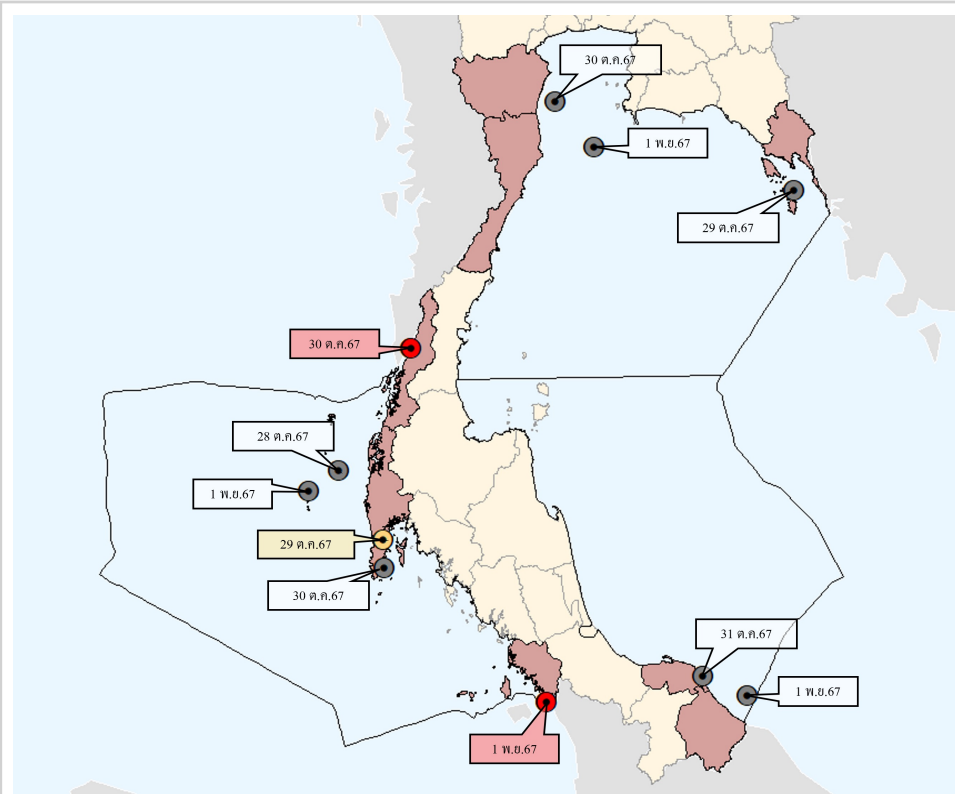

ศูนย์อำนวยการรักษามลประโยชน์ของชาติทางทะเล
Thai Maritime Enforcement Command Center

สายด่วน ศรชล. โทร **1465**

แจ้งเหตุด่วน เหตุร้าย ทางทะเล 24 ชั่วโมง

ลำดับจังหวัดเกิดเหตุการณ์ทางทะเล

ลำดับ	จังหวัด	จำนวน
1	พังงา	3
2	ภูเก็ต	1
	ระนอง	1
	ตราด	1
	ประจวบคีรีขันธ์	1
	ปัตตานี	1
-	นราธิวาส	1
	สตูล	1
	เพชรบุรี	1
	สุราษฎร์ธานี	-
	ระยอง	-
	ชลบุรี	-
	ตรัง	-
	ชุมพร	-
	นครศรีธรรมราช	-
	สงขลา	-
-	กระบี่	-
-	ฉะเชิงเทรา	-
-	จันทบุรี	-
-	สมุทรปราการ	-
-	สมุทรสาคร	-
-	สมุทรสงคราม	-
-	กรุงเทพฯ	-

สรุปภาพสถานการณ์ทางทะเล
ระหว่าง 28 ต.ค. - 3 พ.ย.67

รวม
11
เหตุการณ์

การช่วยเหลือผู้ประสบภัยทางทะเล

8

การทำประมงผิดกฎหมาย

1

การลักลอบขนยาเสพติด สินค้าผิดกฎหมาย
และอาวุธสงครามทางทะเล

1

SAR จำนวนผู้ประสบภัย
13 ราย

ปลอดภัย

0

เสียชีวิต

1

สูญหาย