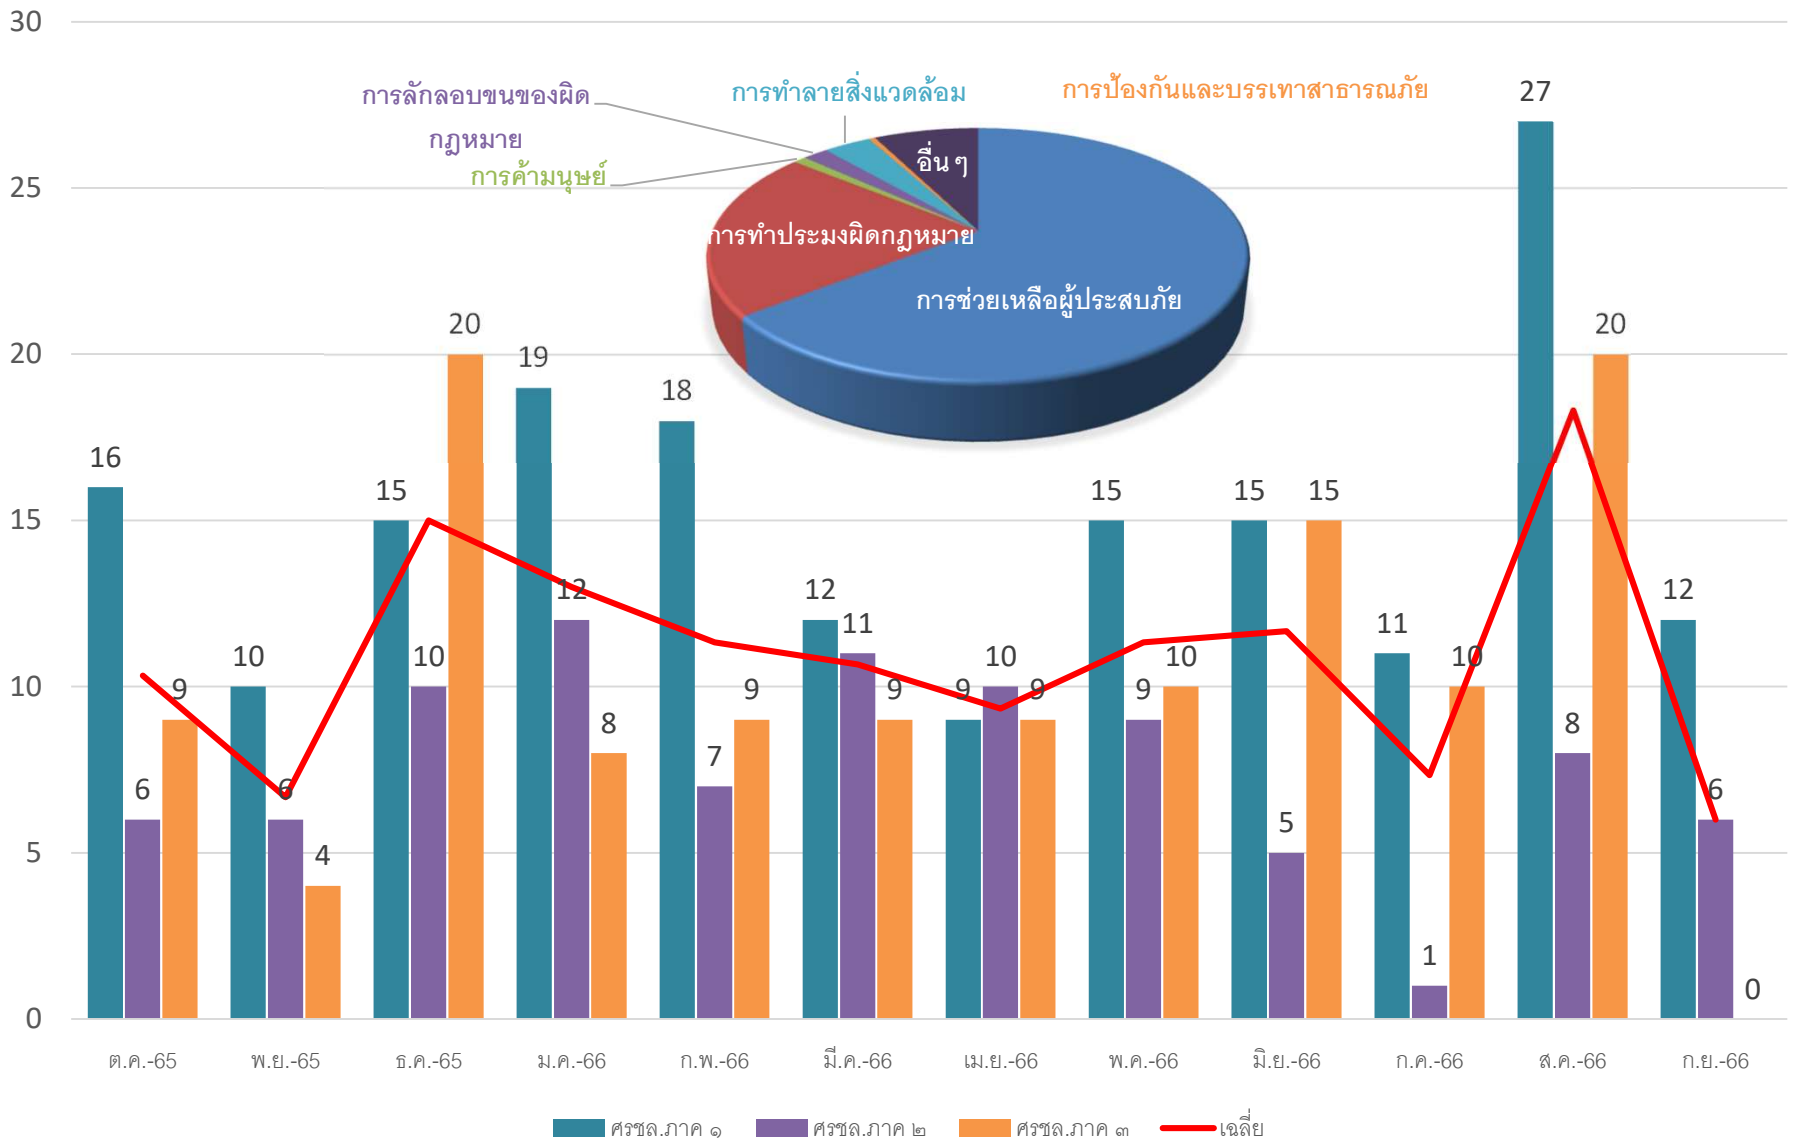

สถิติเหตุการณ์ตามกรอบภัยคุกคาม ๙ ด้าน ประจำปี ๖๖

ผลการดำเนินการต่อภัยคุกคาม ๙ ด้าน สถิติ ปี ๖๖

พื้นที่	ค้นหาและช่วยเหลือผู้ประสบภัย	ประมงผิดกฎหมาย	ลักลอบเข้าเมืองและการค้ามนุษย์	ยาเสพติด	สินค้าผิดกฎหมาย	ทำลายสิ่งแวดล้อม	ป้องกัน	บรรเทาสาธารณภัย	โจรสลัด	ก่อการร้าย	สินค้าของวัตถุประสงค์	อื่นๆ	รวม
ศรีชล. ภาค ๑	155	42		9	8							6	220
ศรีชล. ภาค ๒	46	43		1								1	91
ศรีชล. ภาค ๓	65	9	3		2	2						25	106
รวม	266	94	3	10	10	2						32	413